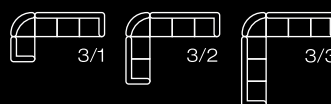

# Marco

szer. / gł. / wys.

SOFA ROZKŁADANA 4D*	245/95/105
SOFA ROZKŁADANA 3RP*	195/95/105
SOFA ROZKŁADANA 2RP*	155/95/105
FOTEL	93/95/105
FOTEL TV	98/95/105
PUFA	40/40/40
3/1	260/160
3/2	260/210
3/1 O*	245/160
WERSALKA MARCO LUX	235/100/100