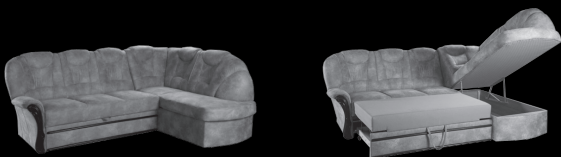

# Ludwik

szer. / gł. / wys.

SOFA ROZKŁADANA 3R*	180/80/85
SOFA ROZKŁADANA 2R*	145/80/85
FOTEL	80/75/80
PUFA	40/40/40

powierzchnia spania

3R*	120/190
2R*	90/190

# Verona

szer. / gł. / wys.

SOFA 3R*	195/90/95
SOFA 2R*	145/90/95
FOTEL	94/90/100
FOTEL TV	100/90/100
PUFA	45/45/43
3/1 0*	250/170/100
WERSALKA VERONA LUX	235/95/95

powierzchnia spania

3R*	120/190
2R*	90/190
3/1 0*	120/190
LUX	120/190

# La Viano

szer. / gł. / wys.

SOFA 4D*	225/95/105
SOFA ROZKŁADANA 3R*	185/95/105
SOFA ROZKŁADANA 2R*	147/95/105
FOTEL	85/100/105
PUFA	45/45/43
2/1	240/175

powierzchnia spania

4D*	190/120
3R*	120/190
2R*	90/190