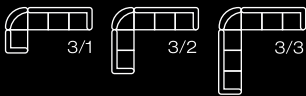

Havana

szer. / gł. / wys.

SOFA ROZKŁADANA 4D*	235/95/105
SOFA ROZKŁADANA 3R*	190/95/105
SOFA ROZKŁADANA 2R*	142/95/105
FOTEL	93/95/100
FOTEL TV	98/95/100
PUFA	45/45/45
2/1	240/175/100
3/1	305/175/100
3/2	305/240/100

powierzchnia spania

4D*	195/120
2R*	90/190
3R*	120/190
2/1	180/120
3/1	245/120

szer. / gł. / wys.

SOFA 3	235/100/95
SOFA 2	215/100/95
FOTEL	105/90/95
PUFA	65/65/45
3/2	305/240/100
3/1	305/175/100
2/1	240/175/100

Cezar

szer. / gł. / wys.

SOFA 3	190/95/105
SOFA 2	160/95/105
FOTEL	95/95/105
PUFA	48/58/54

Diva

szer. / gł. / wys.

2/1 O*	250/180/75-95
3/1 O*	315/180/75-95
SOFA 2	180/100/75-95
SOFA 3D*	245/100/75-95
FOTEL	115/100/75-95

powierzchnia spania

2/1 O*	135/185
3/1 O*	135/250
3D*	195/135

Atlantic