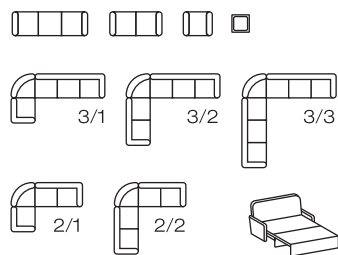

powierzchnia spania	
3R*	120/190
2R*	90/190
3/1 O*	125/200
3/1	125/200